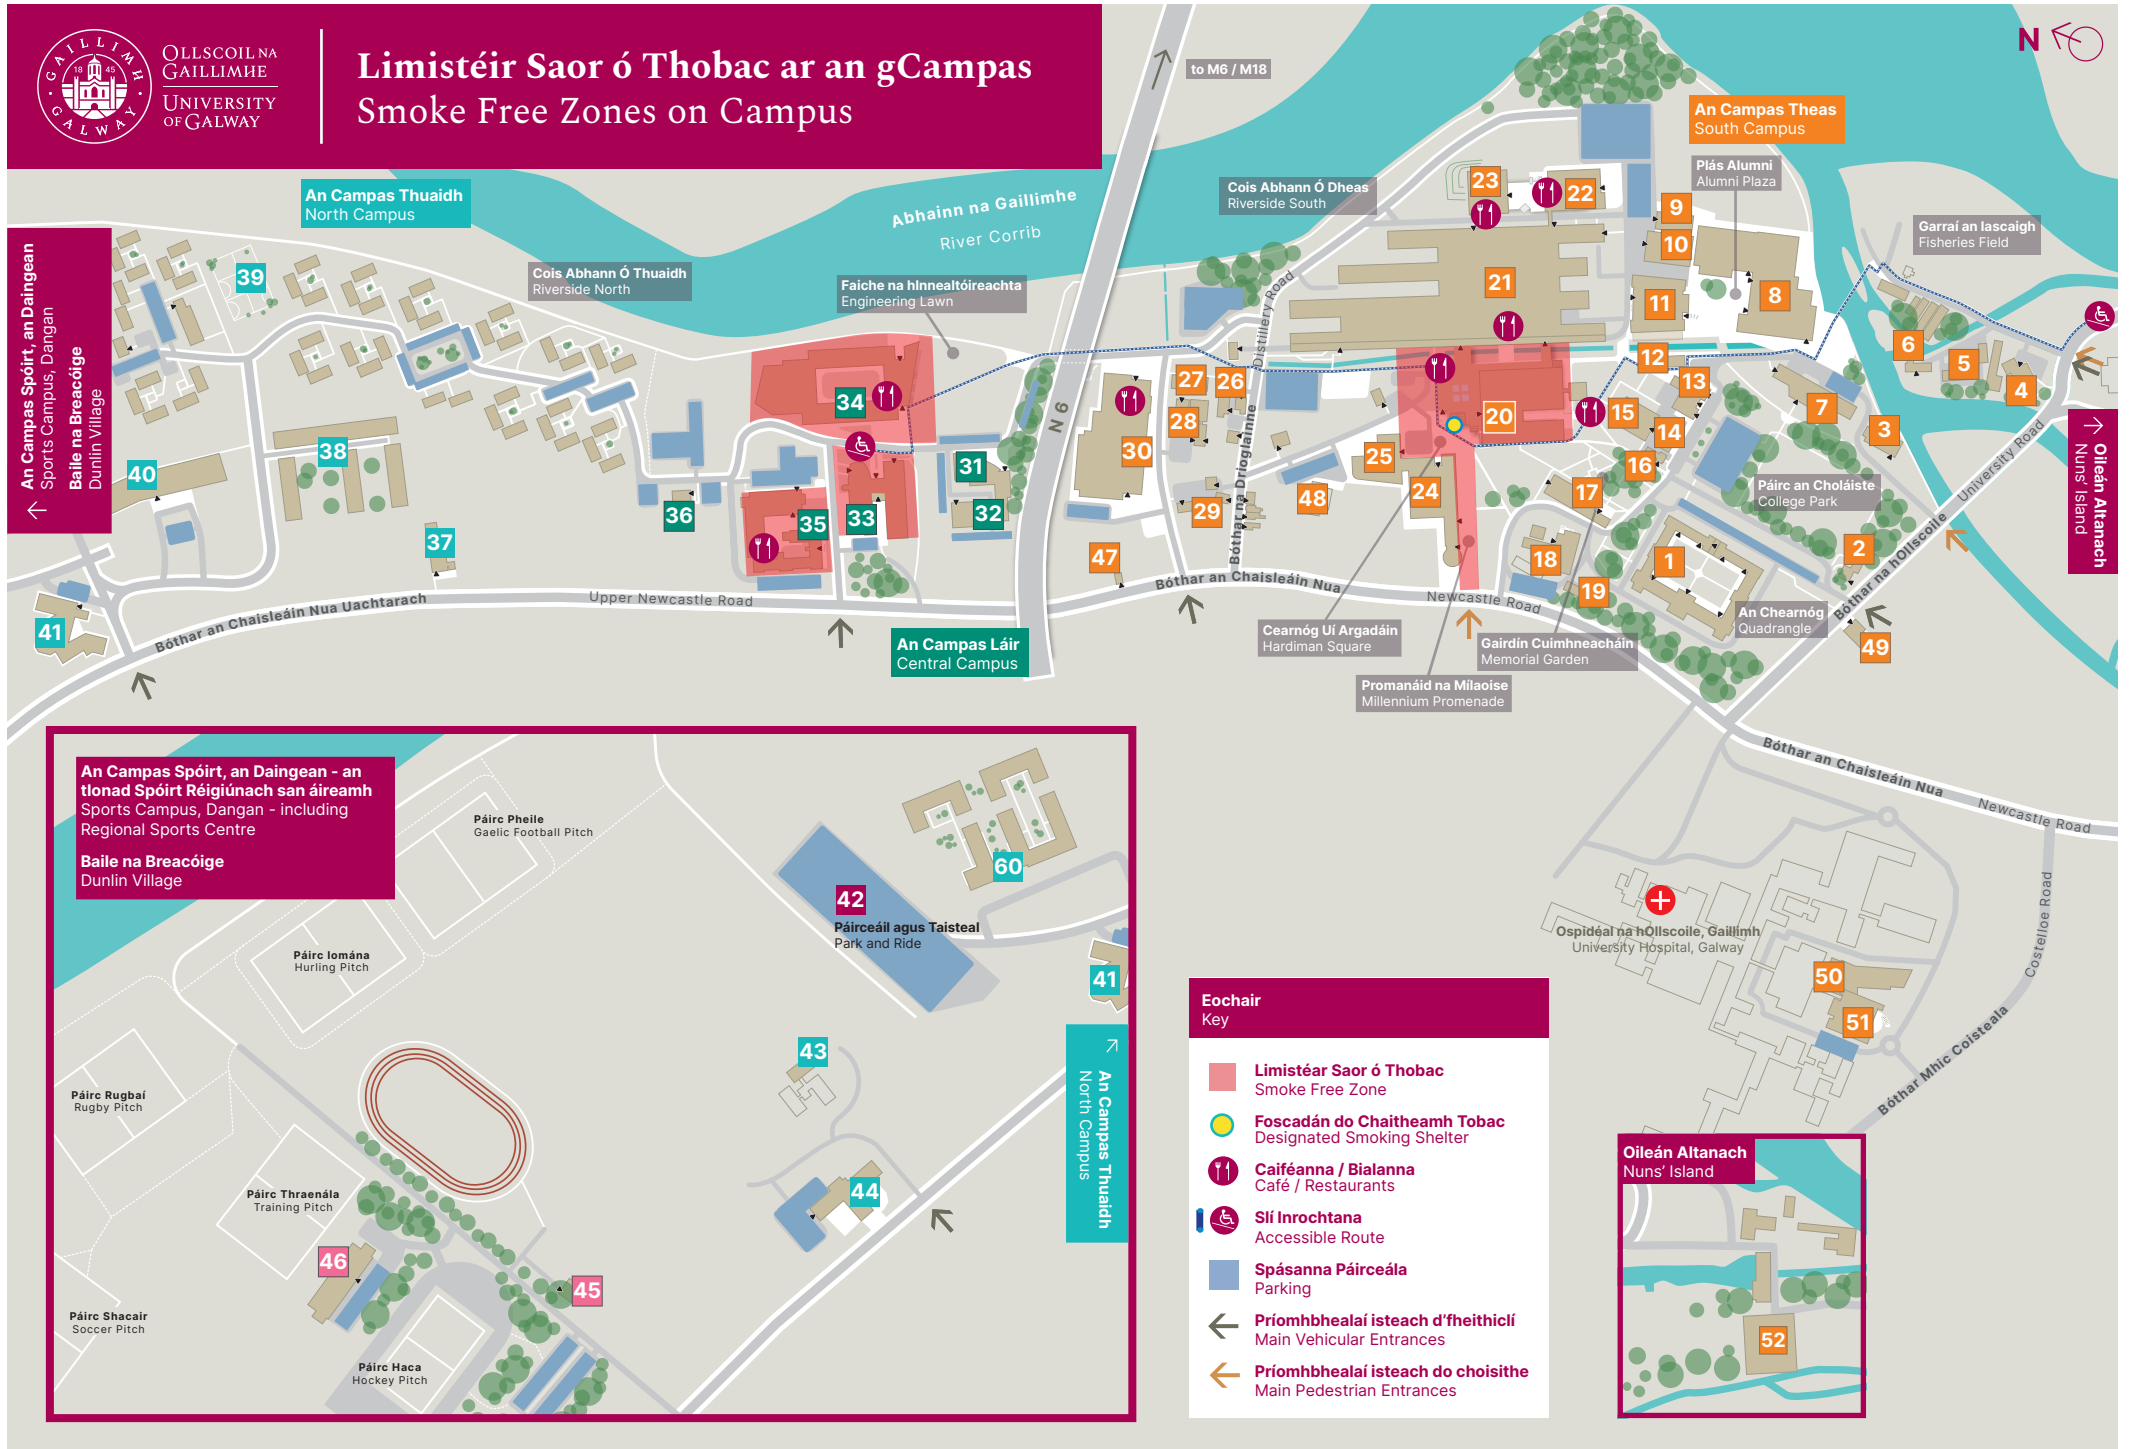

# Limistéir Saor ó Thobac Smoke Free Zones on Campus

An Campas Spóirt, an Daingean - an tIonad Spóirt Réigiúnach san áireamh  
Sports Campus, Dangan - including Regional Sports Centre  
Baile na Breacóige  
Dunlin Village

**Eochair Key**

- Limistéir Saor ó Thobac**  
Smoke Free Zone
- Foscadán do Chaitheamh Tobac**  
Designated Smoking Shelter
- Caiféanna / Bialanna**  
Café / Restaurants
- Slí Inrochtana**  
Accessible Route
- Spásanna Páircéala**  
Parking
- Príomhbhealaí isteach d'fheithicilí**  
Main Vehicular Entrances
- Príomhbhealaí isteach do choisithe**  
Main Pedestrian Entrances

**An Campas Thuaidh**  
North Campus

<b>An Daingean A</b> Dangan A	<b>43</b>
<b>Cúrsa Saoil</b> Lifecourse	<b>41</b>
<b>Baile na Breacóige</b> Dunlin Village	<b>60</b>
<b>Baile na Coiribe</b> Corrib Village	<b>39</b>
<b>Baile an Chíorbhuí</b> Goldcrest Village	<b>38</b>
<b>Eolaíochtaí Bithleighis</b> Biomedical Sciences	<b>40</b>
<b>Institiúid na hEolaíochta Sonraí</b> Data Science Institute	<b>44</b>
<b>Naíolann na hOllscoile</b> University Crèche	<b>37</b>
<b>Páirceáil agus Taisteal</b> Park and Ride	<b>42</b>

<b>Áras Mháirtín Uí Riain</b> Martin Ryan Building	<b>7</b>
<b>Áras na Bitheolaíochta Daonna</b> Human Biology Building	<b>11</b>
<b>Áras na Gaeilge</b>	<b>15</b>
<b>Áras na Mac Léinn</b>	<b>8</b>
<b>Áras Oirbsean</b> Orbsen Building	<b>22</b>
<b>Áras Uí Argadáin</b> Hardiman Building	<b>20</b>
<b>Áras Uí Chathail</b>	<b>10</b>
<b>Aula Maxima</b>	<b>1</b>
<b>Beár na Mac Léinn - Sult</b> College Bar - Sult	<b>8</b>
<b>Bloc E</b> Block E	<b>13</b>
<b>Bloc F</b> Block F	<b>19</b>
<b>Bloc S</b> Block S	<b>12</b>
<b>Bloc T</b> Block T	<b>28</b>
<b>Bóthar na Drioglainne</b> Distillery Road	<b>26</b>
<b>Ceoláras Emily Anderson</b> The Emily Anderson Concert Hall	<b>1</b>
<b>Comhaltas na Mac Léinn</b> Students' Union	<b>8</b>
<b>Deasc Eolais na Mac Léinn (SID)</b> Student Information Desk (SID)	<b>10</b>
<b>Foirgneamh na nDán / na hEolaíochta</b> Arts / Science Building	<b>21</b>