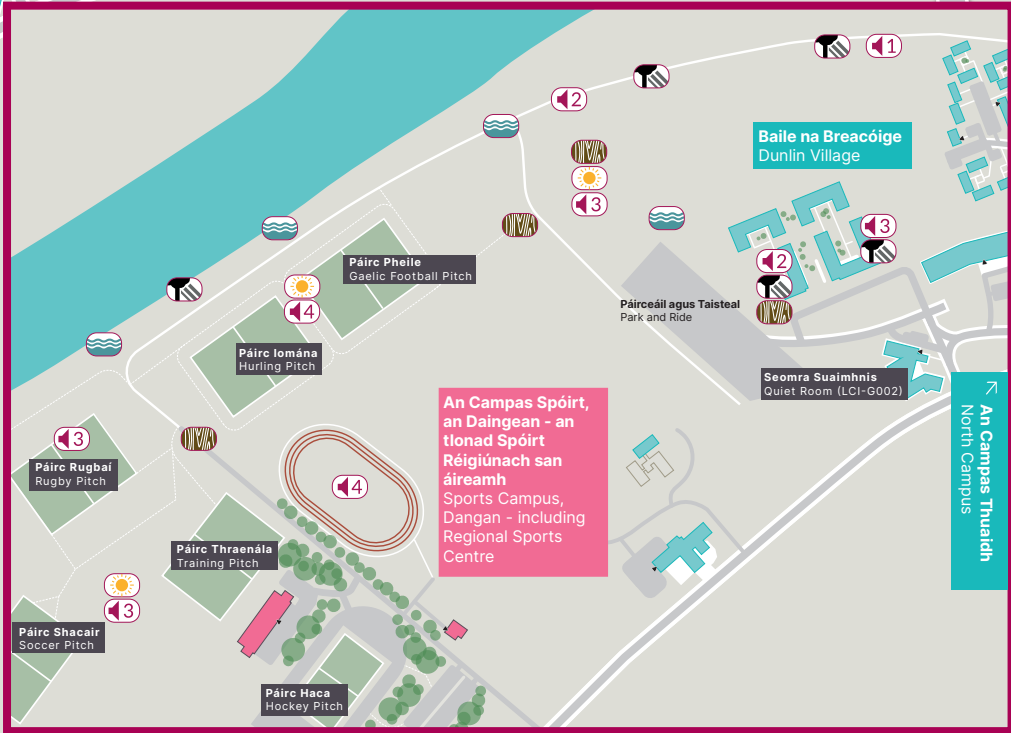

OLLSCOIL NA
GAILLIMHE
UNIVERSITY
OF GALWAY

Léarscáil Chéadfach & Folláine

Sensory & Wellbeing Map

Léarscáil Idirghníomhach an Champais
Interactive Campus Map

Eochair Key **Laistigh** Indoors **Lasmuigh** Outdoors

- | | | | |
|--|---|--|--|
| | Slí Inrochtana
Accessible Route | | Bothán Oibre
Outdoor Pod |
| | Uisce
Water | | Seomra Scíthe
Relaxation Room |
| | Solas na Gréine
Sunlight | | Seomra na gCéadfaí
Multi-Sensory Room |
| | Scáth
Shade | | Cathaoir Shuathaireachta
Massage Chair |
| | Uigeacht
Texture | | Leibhéal Fuaimne
Sound Level |
| | Inite
Edible | | |