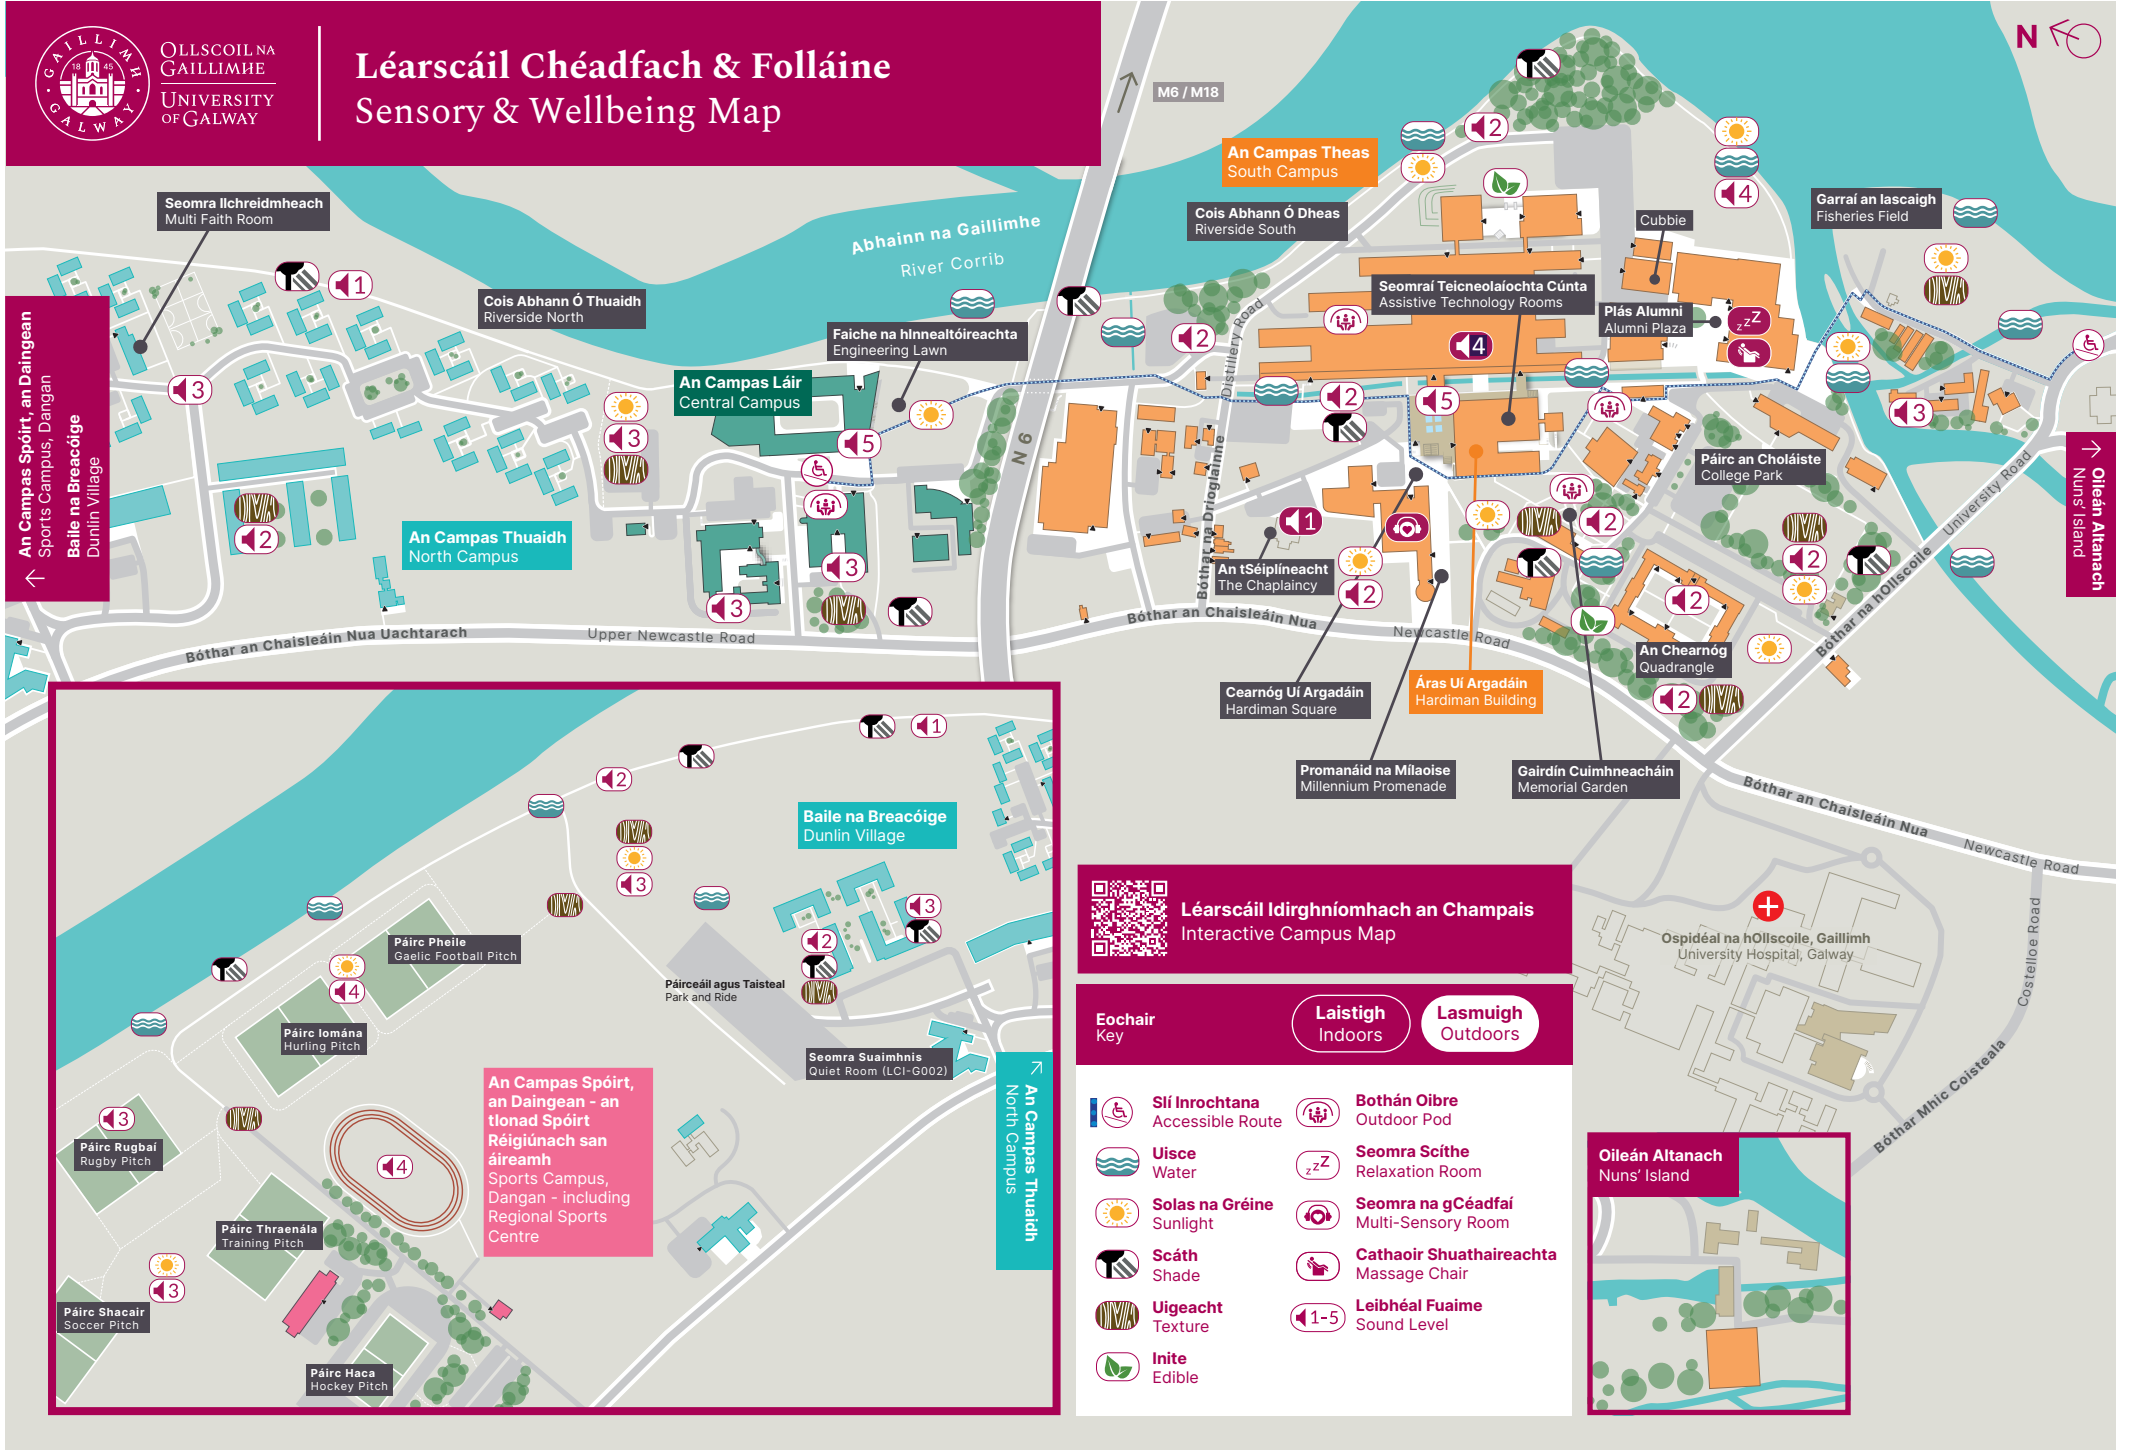

OLLSCOIL NA
GAILLIMHE
UNIVERSITY
OF GALWAY

Léarscáil Chéadfach & Folláine

Sensory & Wellbeing Map

Léarscáil Idirghníomhach an Champais
Interactive Campus Map

Eochair Key **Laistigh** Indoors **Lasmuigh** Outdoors

- | | | | |
|--|---|--|--|
| | Slí Inrochtana
Accessible Route | | Bothán Oibre
Outdoor Pod |
| | Uisce
Water | | Seomra Scíthe
Relaxation Room |
| | Solas na Gréine
Sunlight | | Seomra na gCéadfaí
Multi-Sensory Room |
| | Scáth
Shade | | Cathaoir Shuathaireachta
Massage Chair |
| | Uigeacht
Texture | | Leibhéal Fuaimne
Sound Level |
| | Inite
Edible | | |