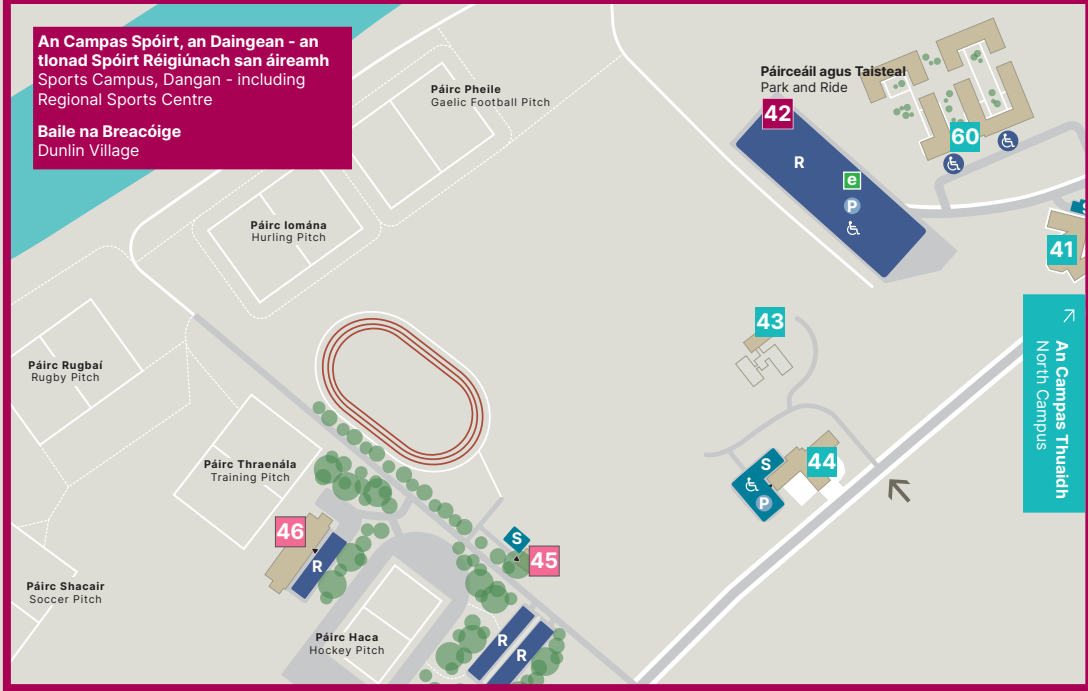

# Áiteanna Páirceála ar an gCampas Parking Locations on Campus

**Eochair Key**

- R** Spásanna Páirceála Roinnte Comhaltai Foirne & Mac Léinn  
Student & Staff Shared Parking Spaces
- S** Spásanna Páirceála Foirne  
Staff Parking Spaces
- P** Spásanna Páirceála 'Ioc & Taispeáin/ Ioc ar an nGuthán (I & T)  
Pay & Display/ Pay by Phone Parking Parking Spaces (P&D)
- V** Spásanna Páirceála do Chuariteoirí  
Reserved Visitor Parking Spaces
- e** e-Parking spaces  
e-Páirceála
- ←** Príomhbhealaí isteach d'fheithicilí  
Main Vehicular Entrances
- Príomhbhealaí isteach do choisithe  
Main Pedestrian Entrances
- ♿** Cuasa do Dhaoine faoi Mhíchumas  
Disabled Access Bays
- ♿** Sli Inrochtana  
Accessible Route

**CLAMPÁIL I bhFEIDHM**  
Teastaíonn ceadúnas páirceála cuí.

**IÓC & TAISPEÁIN**  
Caithdh tú ticéad I&T nó Ioc ar an nGuthán a cheannach agus páirceáil i spásanna marcáilte 'I&T' - (marcáilte le línte gorma).

<b>Áras Mháirtín Uí Riain</b> Martin Ryan Building	<b>7</b>
<b>Áras na Bitheolaíochta Daonna</b> Human Biology Building	<b>11</b>
<b>Áras na Gaeilge</b>	<b>15</b>
<b>Áras na Mac Léinn</b>	<b>8</b>
<b>Áras Oirbsean</b> Orbsen Building	<b>22</b>
<b>Áras Uí Argadáin</b> Hardiman Building	<b>20</b>
<b>Áras Uí Chathail</b>	<b>10</b>
<b>Aula Maxima</b>	<b>1</b>
<b>Beár na Mac Léinn - Sult</b> College Bar - Sult	<b>8</b>
<b>Bloc E</b> Block E	<b>13</b>
<b>Bloc F</b> Block F	<b>19</b>
<b>Bloc S</b> Block S	<b>12</b>
<b>Bloc T</b> Block T	<b>28</b>
<b>Bóthar na Drioglainne</b> Distillery Road	<b>26</b>
<b>Ceoláras Emily Anderson</b> The Emily Anderson Concert Hall	<b>1</b>
<b>Comhaltas na Mac Léinn</b> Students' Union	<b>8</b>
<b>Deasc Eolais na Mac Léinn (SID)</b> Student Information Desk (SID)	<b>10</b>
<b>Foirgneamh na nDán / na hEolaíochta</b> Arts / Science Building	<b>21</b>