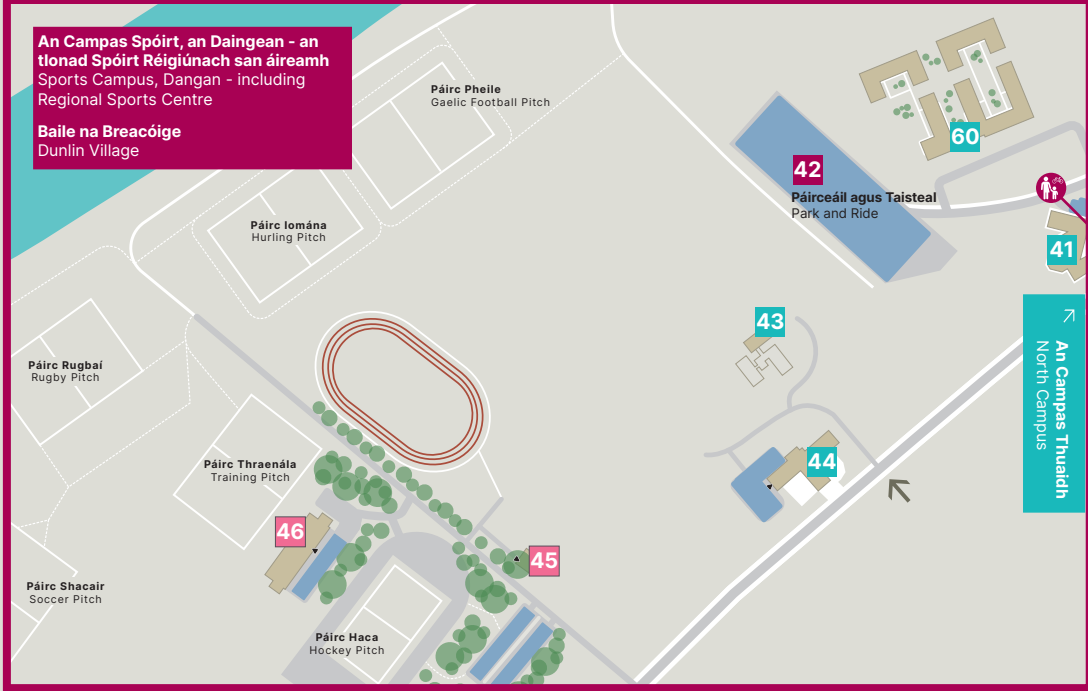

OLLSCOIL NA
GAILLIMHE
UNIVERSITY
OF GALWAY

Áiseanna Teaghlaigh Family Friendly Facilities

An Campas Spóirt, an Daingean - an tIonad Spóirt Réigiúnach san áireamh
Sports Campus, Dangan - including Regional Sports Centre

Baile na Breacóige
Dunlin Village

- Eochair**
Key
- Áiseanna Athraithe Clúidíní**
Baby Changing Facilities
 - Páircéil rothar do theaghlaigh**
Family Bicycle Parking
 - Seomra Beathaithe Cíche**
Nursing Mothers Room
 - Páircéil rothar do theaghlaigh**
Family Bicycle Parking
 - Spásanna Páirceála**
Parking
 - Príomhbhealaí isteach d'fheithiclí**
Main Vehicular Entrances
 - Príomhbhealaí isteach do choisithe**
Main Pedestrian Entrances
 - Slí Inrochtana**
Accessible Route

An Campas Spóirt, an Daingean - an tIonad Spóirt Réigiúnach san áireamh
Sports Campus, Dangan - including Regional Sports Centre

An tÁras Spóirt Sports Pavilion	46
Teach Maryville Maryville House	45

An Campas Thuaidh
North Campus

An Daingean A Dangan A	43
Cúrsa Saoil Lifecourse	41
Baile na Breacóige Dunlin Village	60
Baile na Coiribe Corrib Village	39
Baile an Chíorbhuí Goldcrest Village	38
Eolaíochtaí Bithleighis Biomedical Sciences	40
Institiúid na hEolaíochta Sonraí Data Science Institute	44
Naíolann na hOllscoile University Crèche	37
Páirceáil agus Taisteal Park and Ride	42